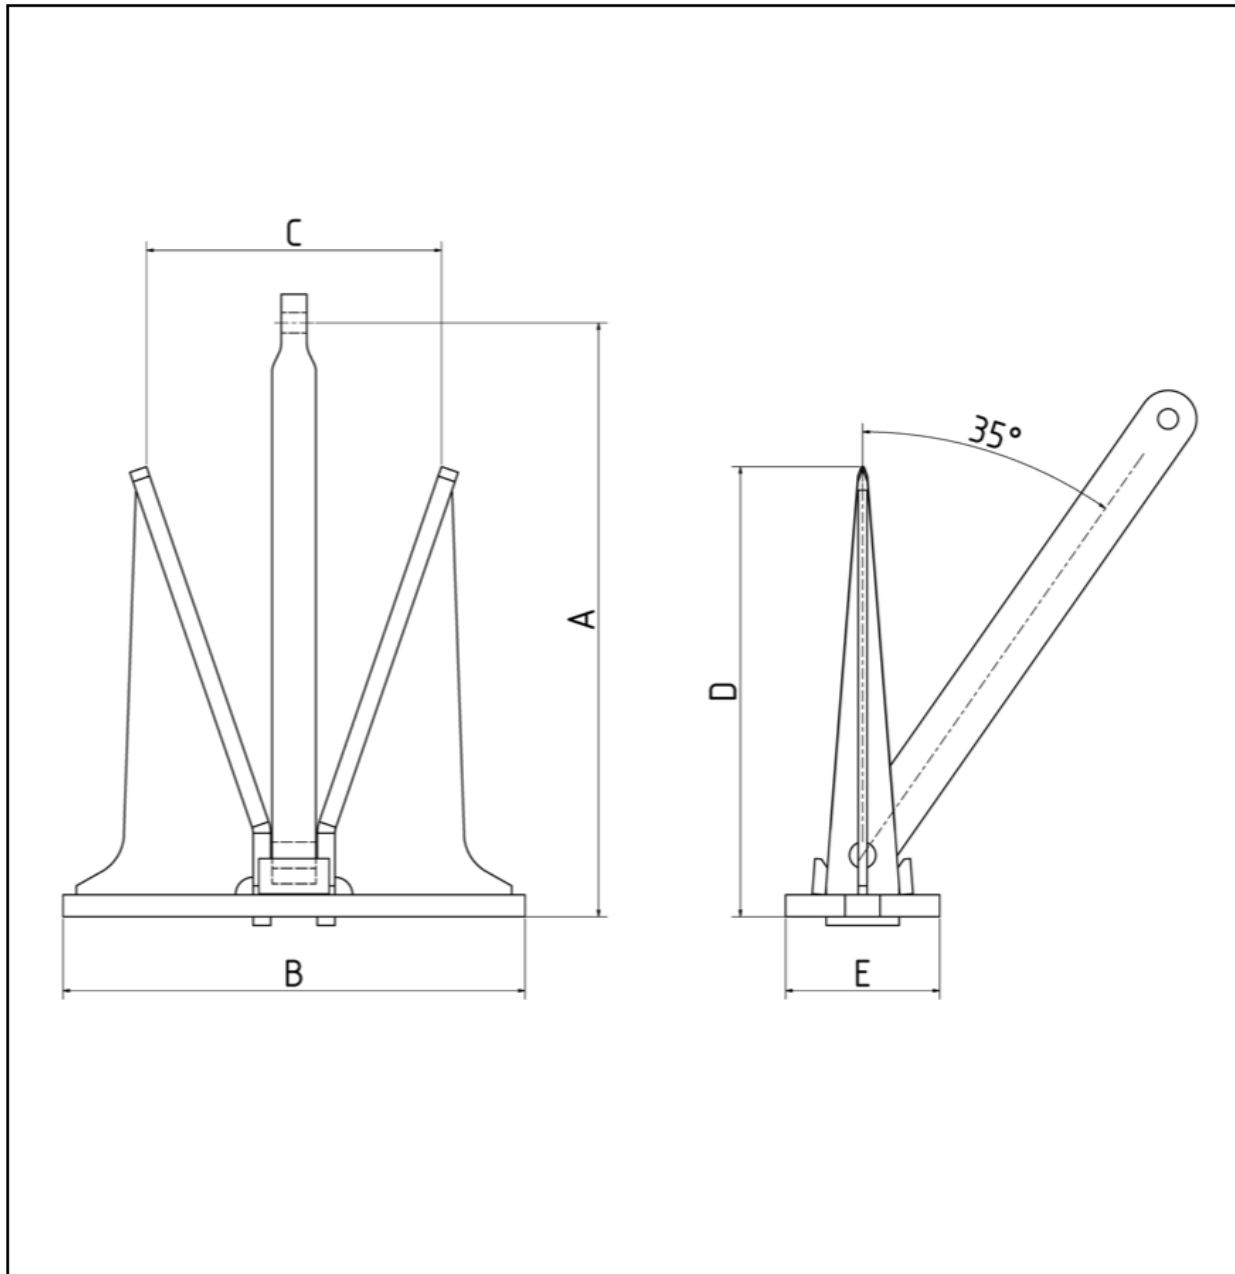

## D'HONE-Yachtanker

Dr. Volker Domagala

Wildstraße 20

47057 Duisburg

Tel.: +49 (0) 203 99 3680

Fax.: +49 (0) 203 99 36818

<mailto:info@kettenfabrik.com>

Gewicht in kg	Schäkel - größe	A	B	C	D	E	Empf. f. Wassserlänge Segelyacht	Motoryacht
6		360	280	170	265	95	bis 5 m	bis 4 m
7,5		390	300	190	295	100	6 m	5 m
10		425	330	210	325	110	7 m	6 m
15		490	380	240	370	125	8 m	7,5 m
20	2	540	415	265	410	140	10 m	9 m
25	2,5	580	450	285	440	150	12 m	11 m
30	3	615	475	305	470	160	14 m	13 m
35	3	645	500	320	495	165	16 m	15 m
40	4	675	525	335	515	175	18 m	17 m
50	4	730	565	360	555	190	20 m	19 m

Alle Maße sind ca.-Maße. Technische Änderung behalten wir uns vor.  
Schäkel nach DIN 82101

Dr. Volker Domagala  
Wildstraße 20  
47057 Duisburg  
Tel.: +49 (0) 203 99 3680  
Fax.: +49 (0) 203 99 36818  
<mailto:info@kettenfabrik.com>