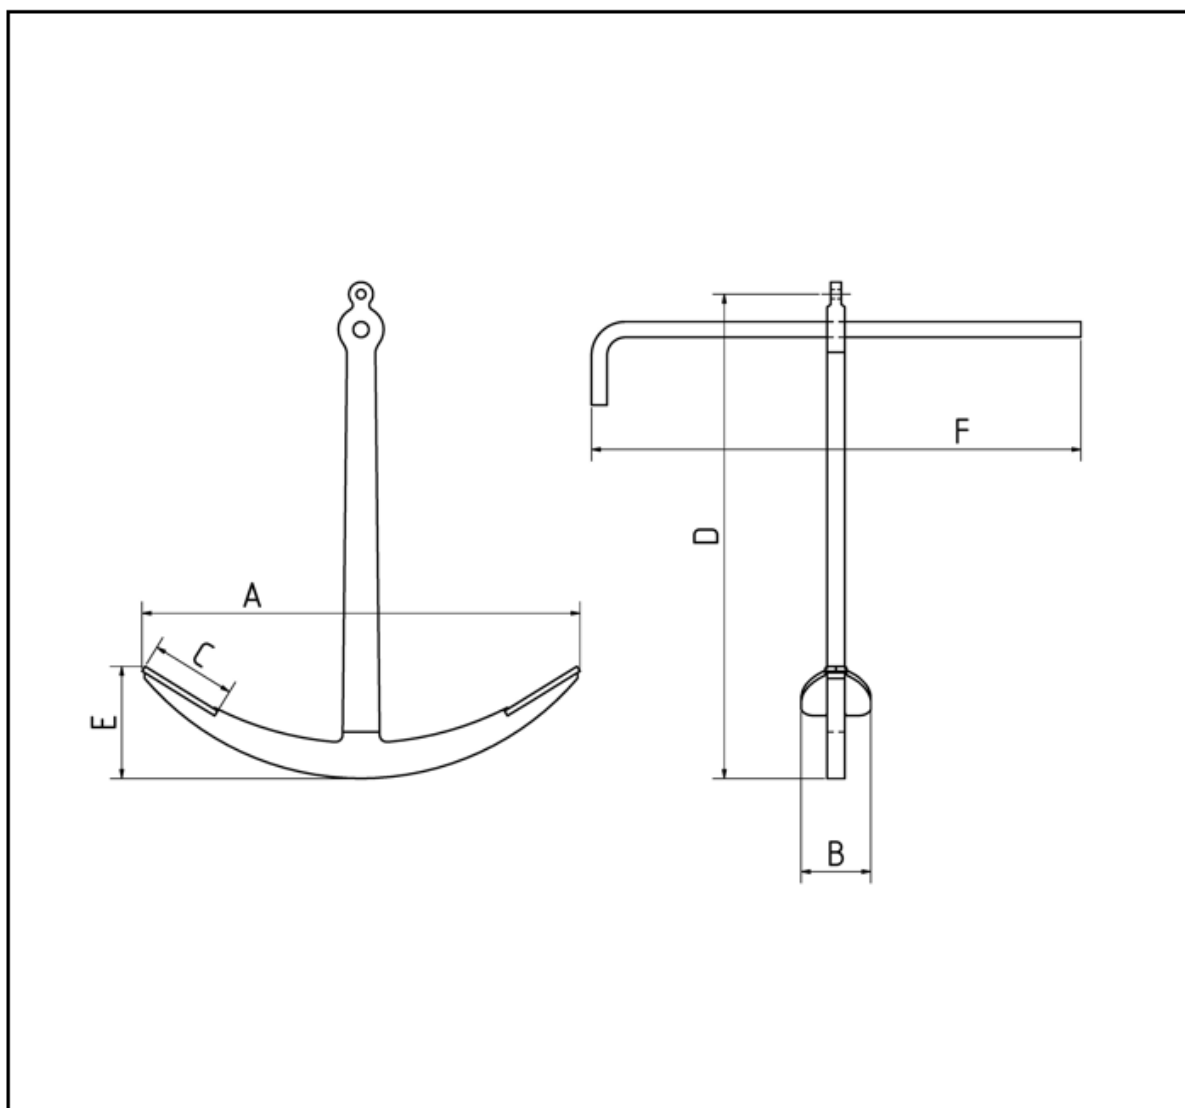

STOCKANKER (2-FLUNKEN ANKER)

Dr. Volker Domagala

Wildstraße 20

47057 Duisburg

Tel.: +49 (0) 203 99 3680

Fax.: +49 (0) 203 99 36818

<mailto:info@kettenfabrik.com>

Gewicht in kg	Schäkel- größe	A	B	C	D	E	F
50	2	610	140	195	830	230	880
75	2,5	700	160	220	960	270	1000
100	3	770	175	235	1050	295	1110
125	3	825	190	255	1130	315	1200
150	4	880	200	270	1205	340	1280
175	4	945	210	290	1270	355	1340
200	4	990	220	305	1325	370	1400
250	4	1080	240	335	1425	400	1510
300	6	1130	255	350	1480	420	1610
350	6	1215	265	375	1590	445	1690
400	6	1250	285	385	1635	465	1770
450	8	1320	295	410	1730	485	1840
500	8	1370	305	425	1785	500	1900
600	8	1410	330	440	1840	520	1975
700	12	1530	340	475	2000	560	2130
800	12	1600	365	495	2095	585	2225
900	12	1675	375	520	2185	610	2325
1000	16	1725	380	540	2270	630	2400
1250	16	1860	410	580	2440	675	2575
1500	16	2000	440	620	2610	725	2750
1750	20	2050	460	635	2675	755	2860
2000	20	2100	495	655	2715	785	2975

Alle Maße sind ca.-Maße. Technische Änderung behalten wir uns vor.
Schäkel nach DIN 82101.

Dr. Volker Domagala

Wildstraße 20

47057 Duisburg

Tel.: +49 (0) 203 99 3680

Fax.: +49 (0) 203 99 36818

<mailto:info@kettenfabrik.com>